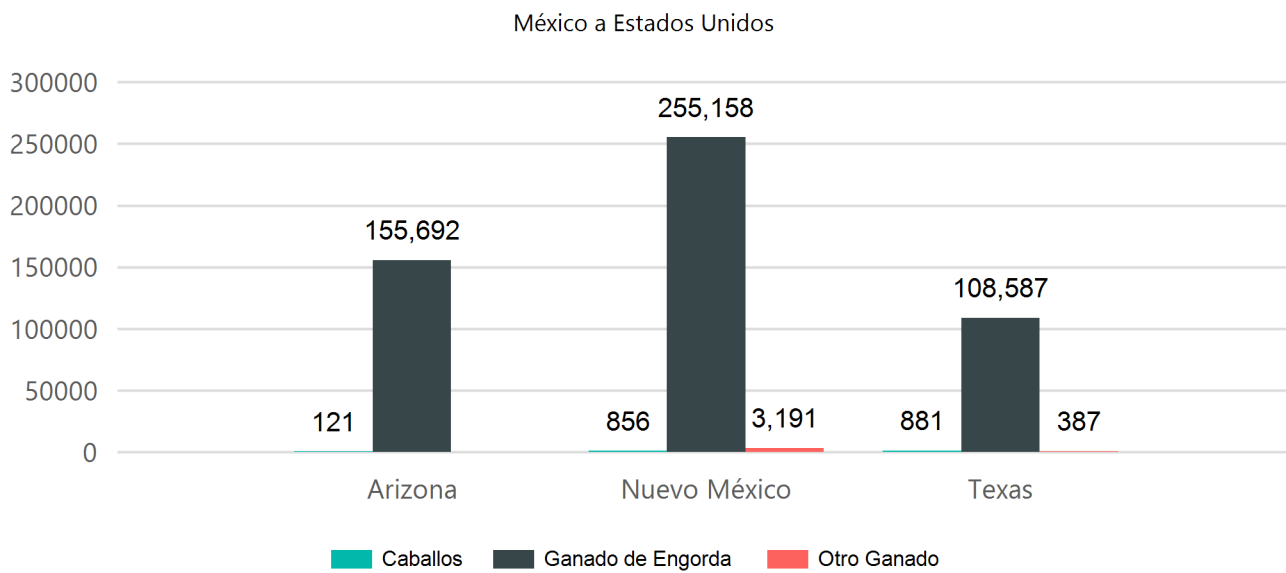

Importacion y Exportacion de Ganado Mexicano

Servicio de Mercados Agrícola
Mercados de Ganado, Avicola y Grano

Jueves 16 de Mayo de 2024

Envíenos un correo electrónico con problemas de accesibilidad con este informe.

Clase	Esta Semana	La Semana Pasada	Este Año a la fecha	Año Pasado a la fecha
Hembra Reproductora	5	0	1,818	597
Macho Reproductor	93	0	327	84
Total:	98	0	2,145	681

Desglose del año actual hasta la fecha

Importaciones - del año en curso

Exportaciones - del año en curso